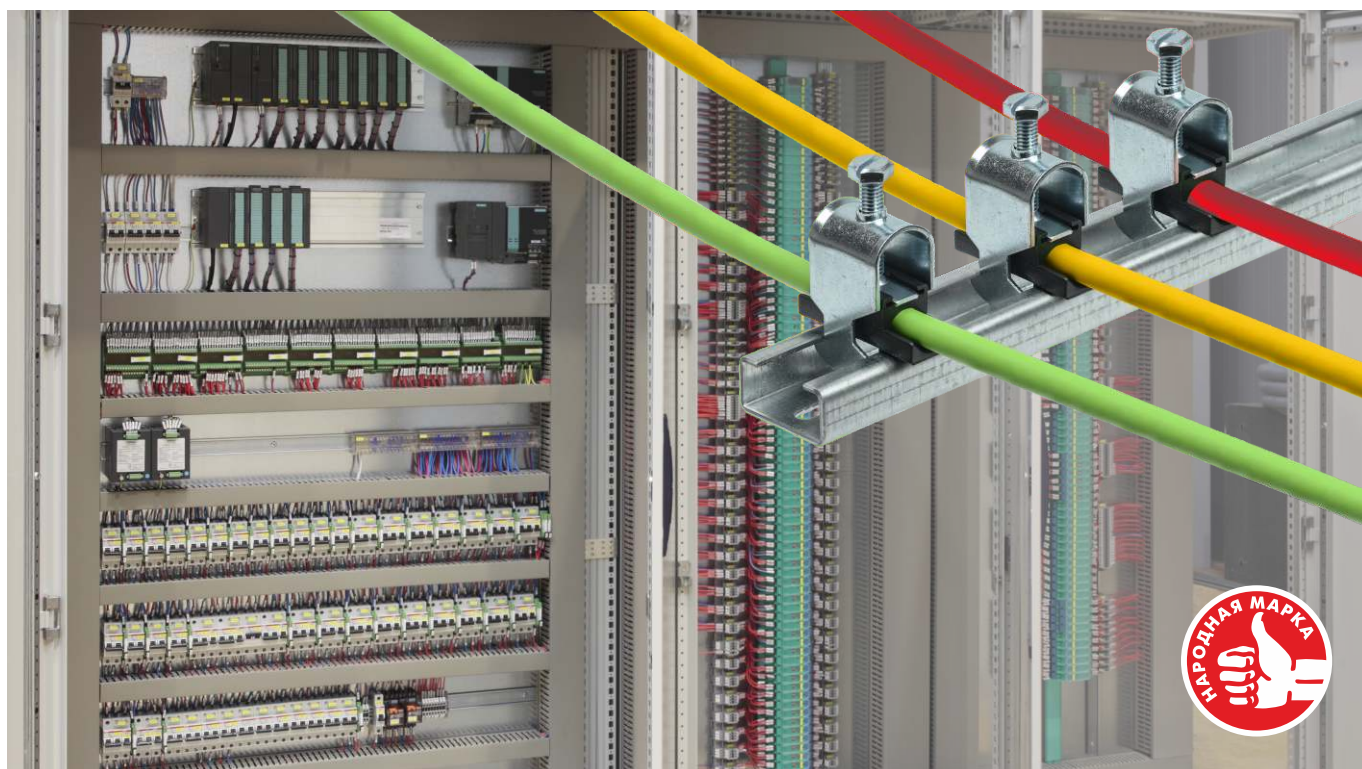

# Зажим кабельный для крепления на С-профиле IEK®

**НОВИНКА**

Для создания упорядоченных систем распределения проводников в электрощитах и удерживания проводов с помощью рейки с С-образным сечением, для крепления кабеля на монтажных траверсах и кабельных рейках. Помогает снять весовую нагрузку от тяжелых проводов с мест соединений и контактов, обеспечивая дополнительную надежность сборки. Также подходит для крепления проводов на соответствующем профиле кабеленесущих систем и лотков.

## Преимущества зажимов для крепления на С-профиле IEK®

Специальный пластиковый держатель исключает повреждение провода в процессе эксплуатации.

Материал зажима – оцинкованная сталь, держателя – не поддерживающий горение пластик.

Установку зажима можно произвести после подключения закрепляемого провода.

Крепление зажима обеспечивается с помощью С-образного профиля, обладающего высокой прочностью.

Простая и быстрая установка без использования специального инструмента.