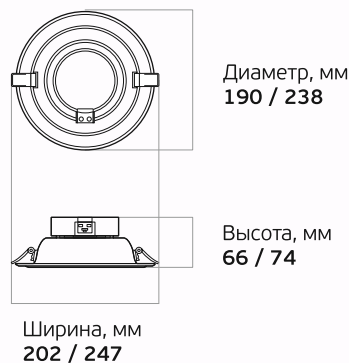

Вес и габариты

Ширина, мм
202 / 247

Диаметр, мм
190 / 238

Высота, мм
66 / 74

² Значения соответствуют:
Radian NEW 15 / Radian NEW 25

Вес, кг: **0,3 / 0,4**

Radian NEW – универсальное решение

Светильник встраивается в гипсокартонные, реечные потолки, а также в подвесную систему грильято