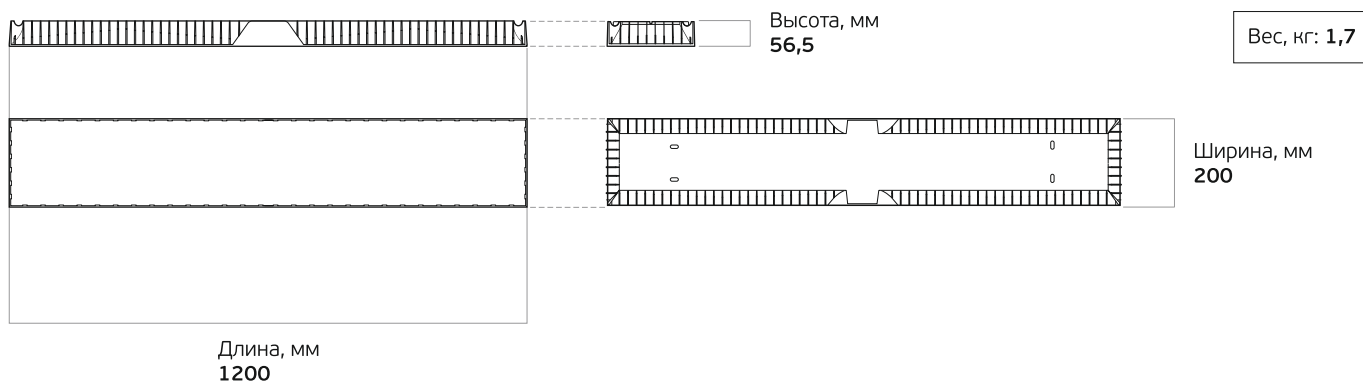

Артикул	Мощность, Вт	Световой поток, лм	Диаграмма	Цветовая t, К	Материал корпуса
113006	23	2254	Д	4000	пластик

Вес и габариты

Возможные опции светильника*

Диммирование Smart DALI DMX512 0-10 (1-10) PWM Матовое стекло Крепление подвесное Крепление грильято