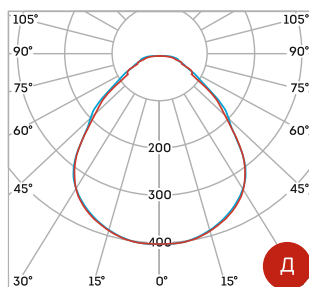

Артикул	Мощность, Вт	Световой поток, лм	Диаграмма	Цветовая t, К	Материал корпуса
113006	23	2254	Д	4000	пластик

Вес и габариты

Возможные опции светильника*

Диммирование Smart DALI DMX512 0-10 (1-10) PWM Матовое стекло Крепление подвесное Крепление грильято