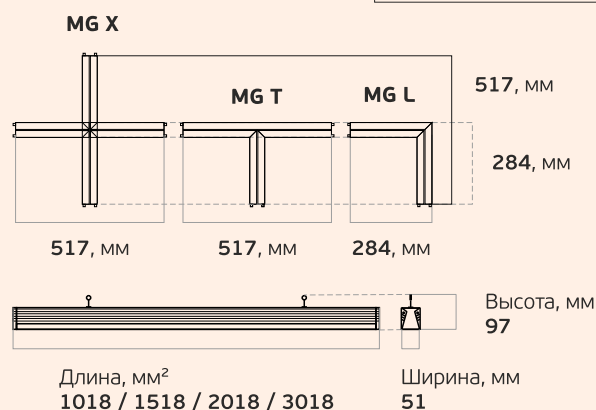

## Вес и габариты

Вес, кг: 2,0 / 1,5 / 1,0  
MG X MG T MG L

<sup>2</sup> Значения соответствуют:  
L-fusion 36 / 55 / 70 / 110

Вес, кг: 1,3 / 2,0 / 2,5 / 2,6