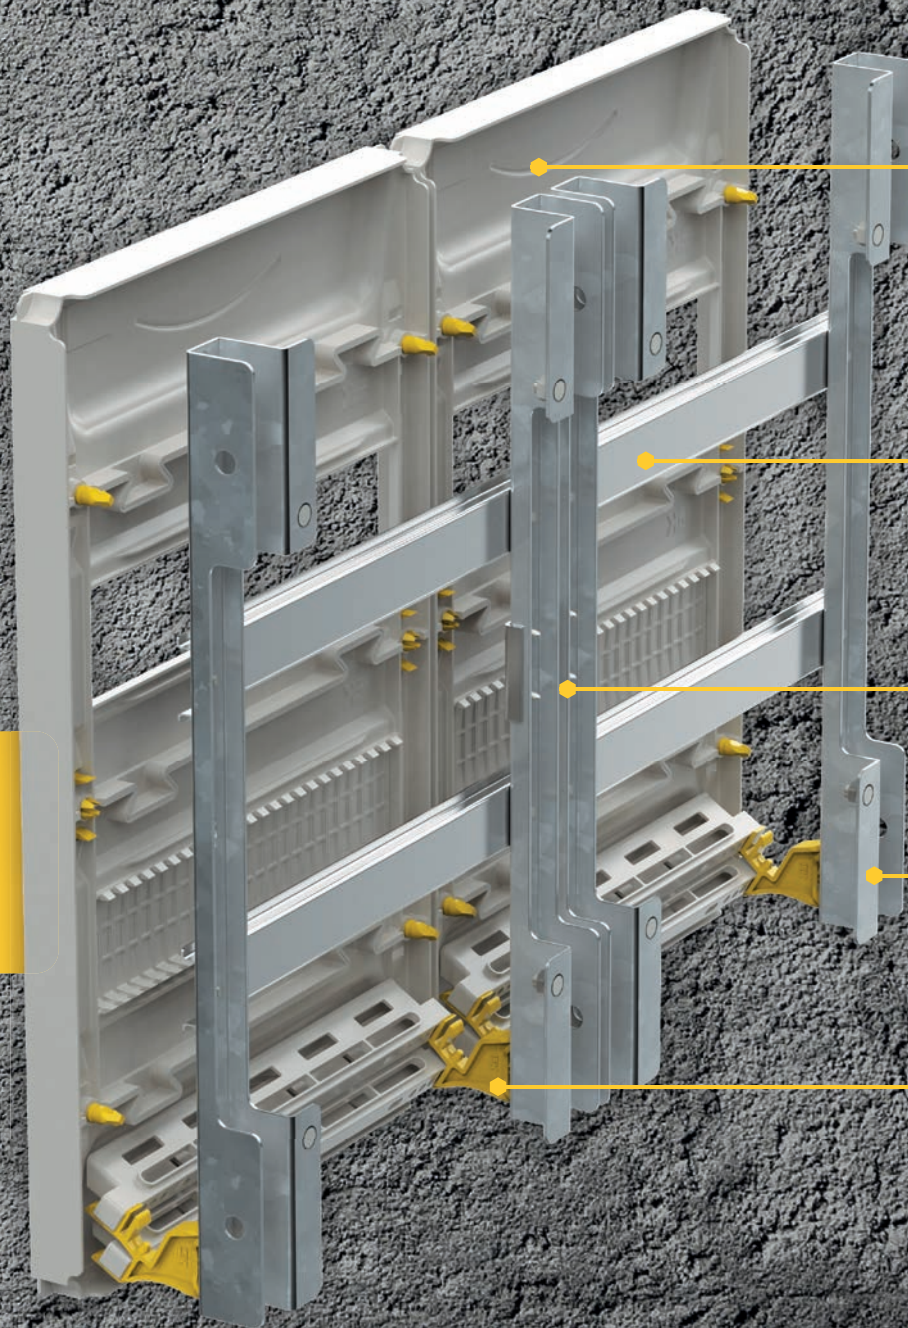

iek

iek.ru

**КОРПУСА
МЕТАЛЛИЧЕСКИЕ
РАСПРЕДЕЛИТЕЛЬНЫЕ**

РАСПРЕДЕЛИТЕЛЬНЫЕ

Больше возможностей для удобного монтажа

Корпуса распределительные ЩРн ТИТАН 5 IEK® применяются в жилых, административных и производственных помещениях.

Предназначены для сборки распределительных электрощитов с использованием модульной аппаратуры, для ввода и распределения электроэнергии, а также защиты сетей напряжением 230/400 В от токов перегрузки и короткого замыкания.

Установка шин
сверху и снизу

Пломбировка
фальшпанелей

Особенности конструкции

Технические характеристики:

- Расстояние от задней стенки до DIN-рейки: **30 мм.**
- Расстояние между DIN-рейками: **125 мм.**

Защитная пластиковая оперативная панель

Увеличенное пространство за DIN-рейками для прокладки кабеля

Возможность объединения нескольких рам с помощью аксессуаров

Монтаж модульного оборудования на съемной раме