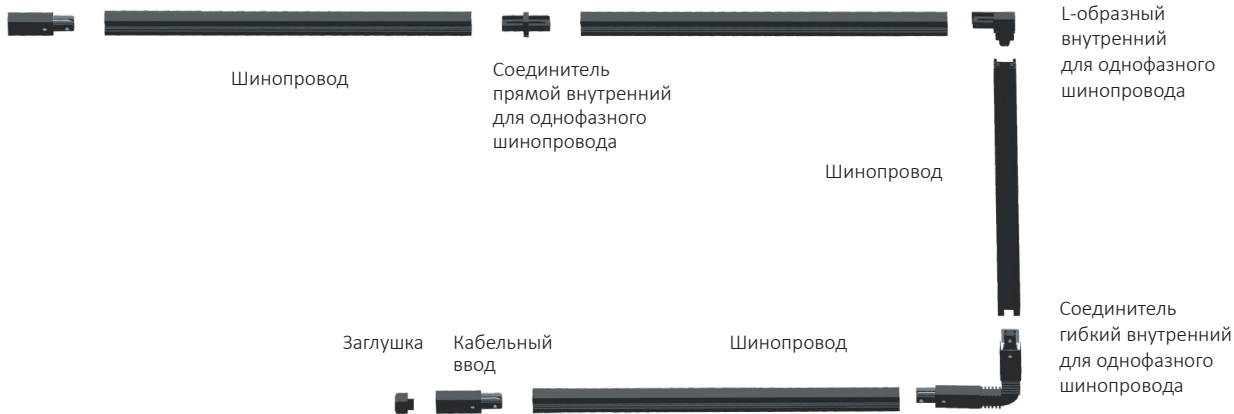

Комплектующие для создания трековой системы любой конфигурации

Наименование	Цвет	Артикул
Шинопровод осветительный однофазный 1,5м в комплекте с токовводом и заглушкой	белый	LT-SO0D-SPD-1-D15-K01-1
	черный	LT-SO0D-SPD-1-D15-K02-1
Соединитель L-образный внутренний для однофазного шинопровода	белый	LT-SO0D-SLV-1-K01
	черный	LT-SO0D-SLV-1-K02
Соединитель прямой внутренний для однофазного шинопровода	белый	LT-SO0D-SPV-1-K01
	черный	LT-SO0D-SPV-1-K02
Соединитель гибкий внутренний для однофазного шинопровода	белый	LT-SO0D-SGV-1-K01
	черный	LT-SO0D-SGV-1-K02
Комплект подвеса для шинопровода с тросом 1,5м	белый	LT-SO0D-KPT-D15-K01
	черный	LT-SO0D-KPT-D15-K02

Кабельный ввод

Шинопровод