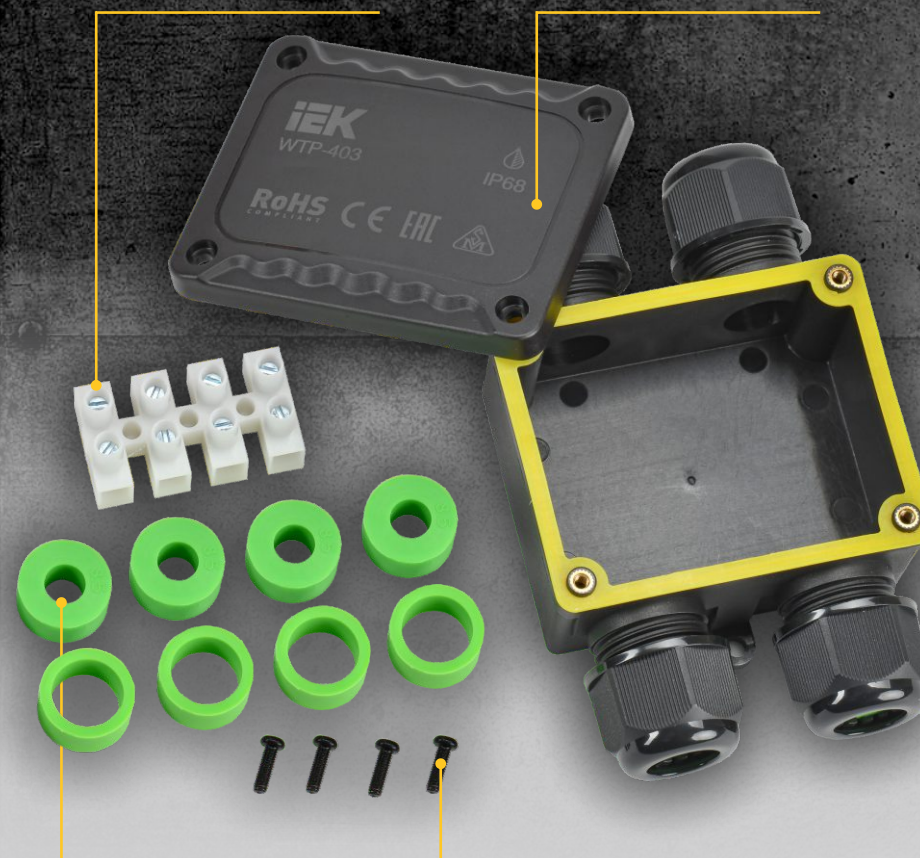

Коробки распределительные герметичные IP68

Технические характеристики

Материал уплотнительных колец	нитрильный каучук
Номинальный ток клеммной колодки	41 А
Номинальное напряжение клеммной колодки	450 В
Номинальная присоединяющая способность	0,5 — 6 мм²
Температура эксплуатации	от -40 до +105 °С
Срок службы	5 лет
Гарантия	2 года

Комплектация

зажим винтовой
изолированный

коробка
водонепроницаемая
герметичная

уплотнительные
кольца разных
диаметров

винты