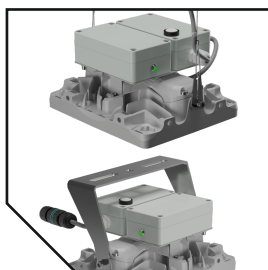

## Вес и габариты

195 / 377 / 541 / 377 / 541  
Ширина, мм

143 / 162 / 162 / 162 / 156  
Высота, мм

216 / 296 / 296 / 489 / 489  
Длина, мм

Вес, кг: 2,4 / 4,3 / 5,6 / 7,2 / 9,8

Значения соответствуют L-pixel Em banner 1 / 2 / 3 / 4 / 6 (для исполнения без защитной решетки)

## L-pixel banner Em – модульный светильник с блоком аварийного питания

БАП с кнопкой контроля исправности режима аварийного освещения

2 типа крепления: подвес или кронштейн

Модульная конструкция. Светильник может состоять из одного двух, трёх, четырёх или шести модулей