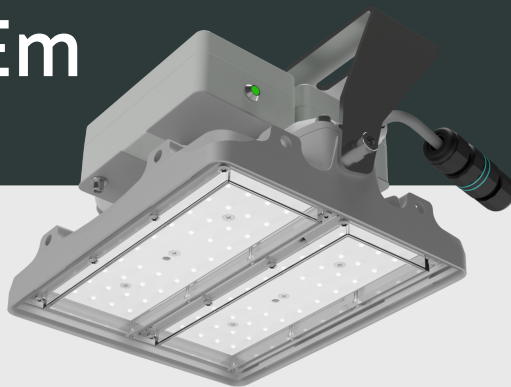

# L-pixel banner Em

Базовая единица света

LEDEL

- Производственные помещения
- Архитектурная подсветка
- Логистические центры
- Спортивные площадки

## Основные характеристики

- 50 - 300 Вт**  
Мощность
- 4000К, 5000К**  
Цветовая температура
- IP66**  
Степень защиты
- 7500 - 45000 лм**  
Световой поток
- Д, Г30, Г60, К15**  
Диagramмы
- 5 лет**  
Гарантия

## Вес и габариты

195 / 377 / 541 / 377 / 541  
Ширина, мм

143 / 162 / 162 / 162 / 156  
Высота, мм

216 / 296 / 296 / 489 / 489  
Длина, мм

Вес, кг: 2,4 / 4,3 / 5,6 / 7,2 / 9,8

Значения соответствуют L-pixel Em banner 1 / 2 / 3 / 4 / 6 (для исполнения без защитной решетки)

## L-pixel banner Em – модульный светильник с блоком аварийного питания

БАП с кнопкой контроля исправности режима аварийного освещения

2 типа крепления: подвес или кронштейн

Модульная конструкция. Светильник может состоять из одного двух, трёх, четырёх или шести модулей